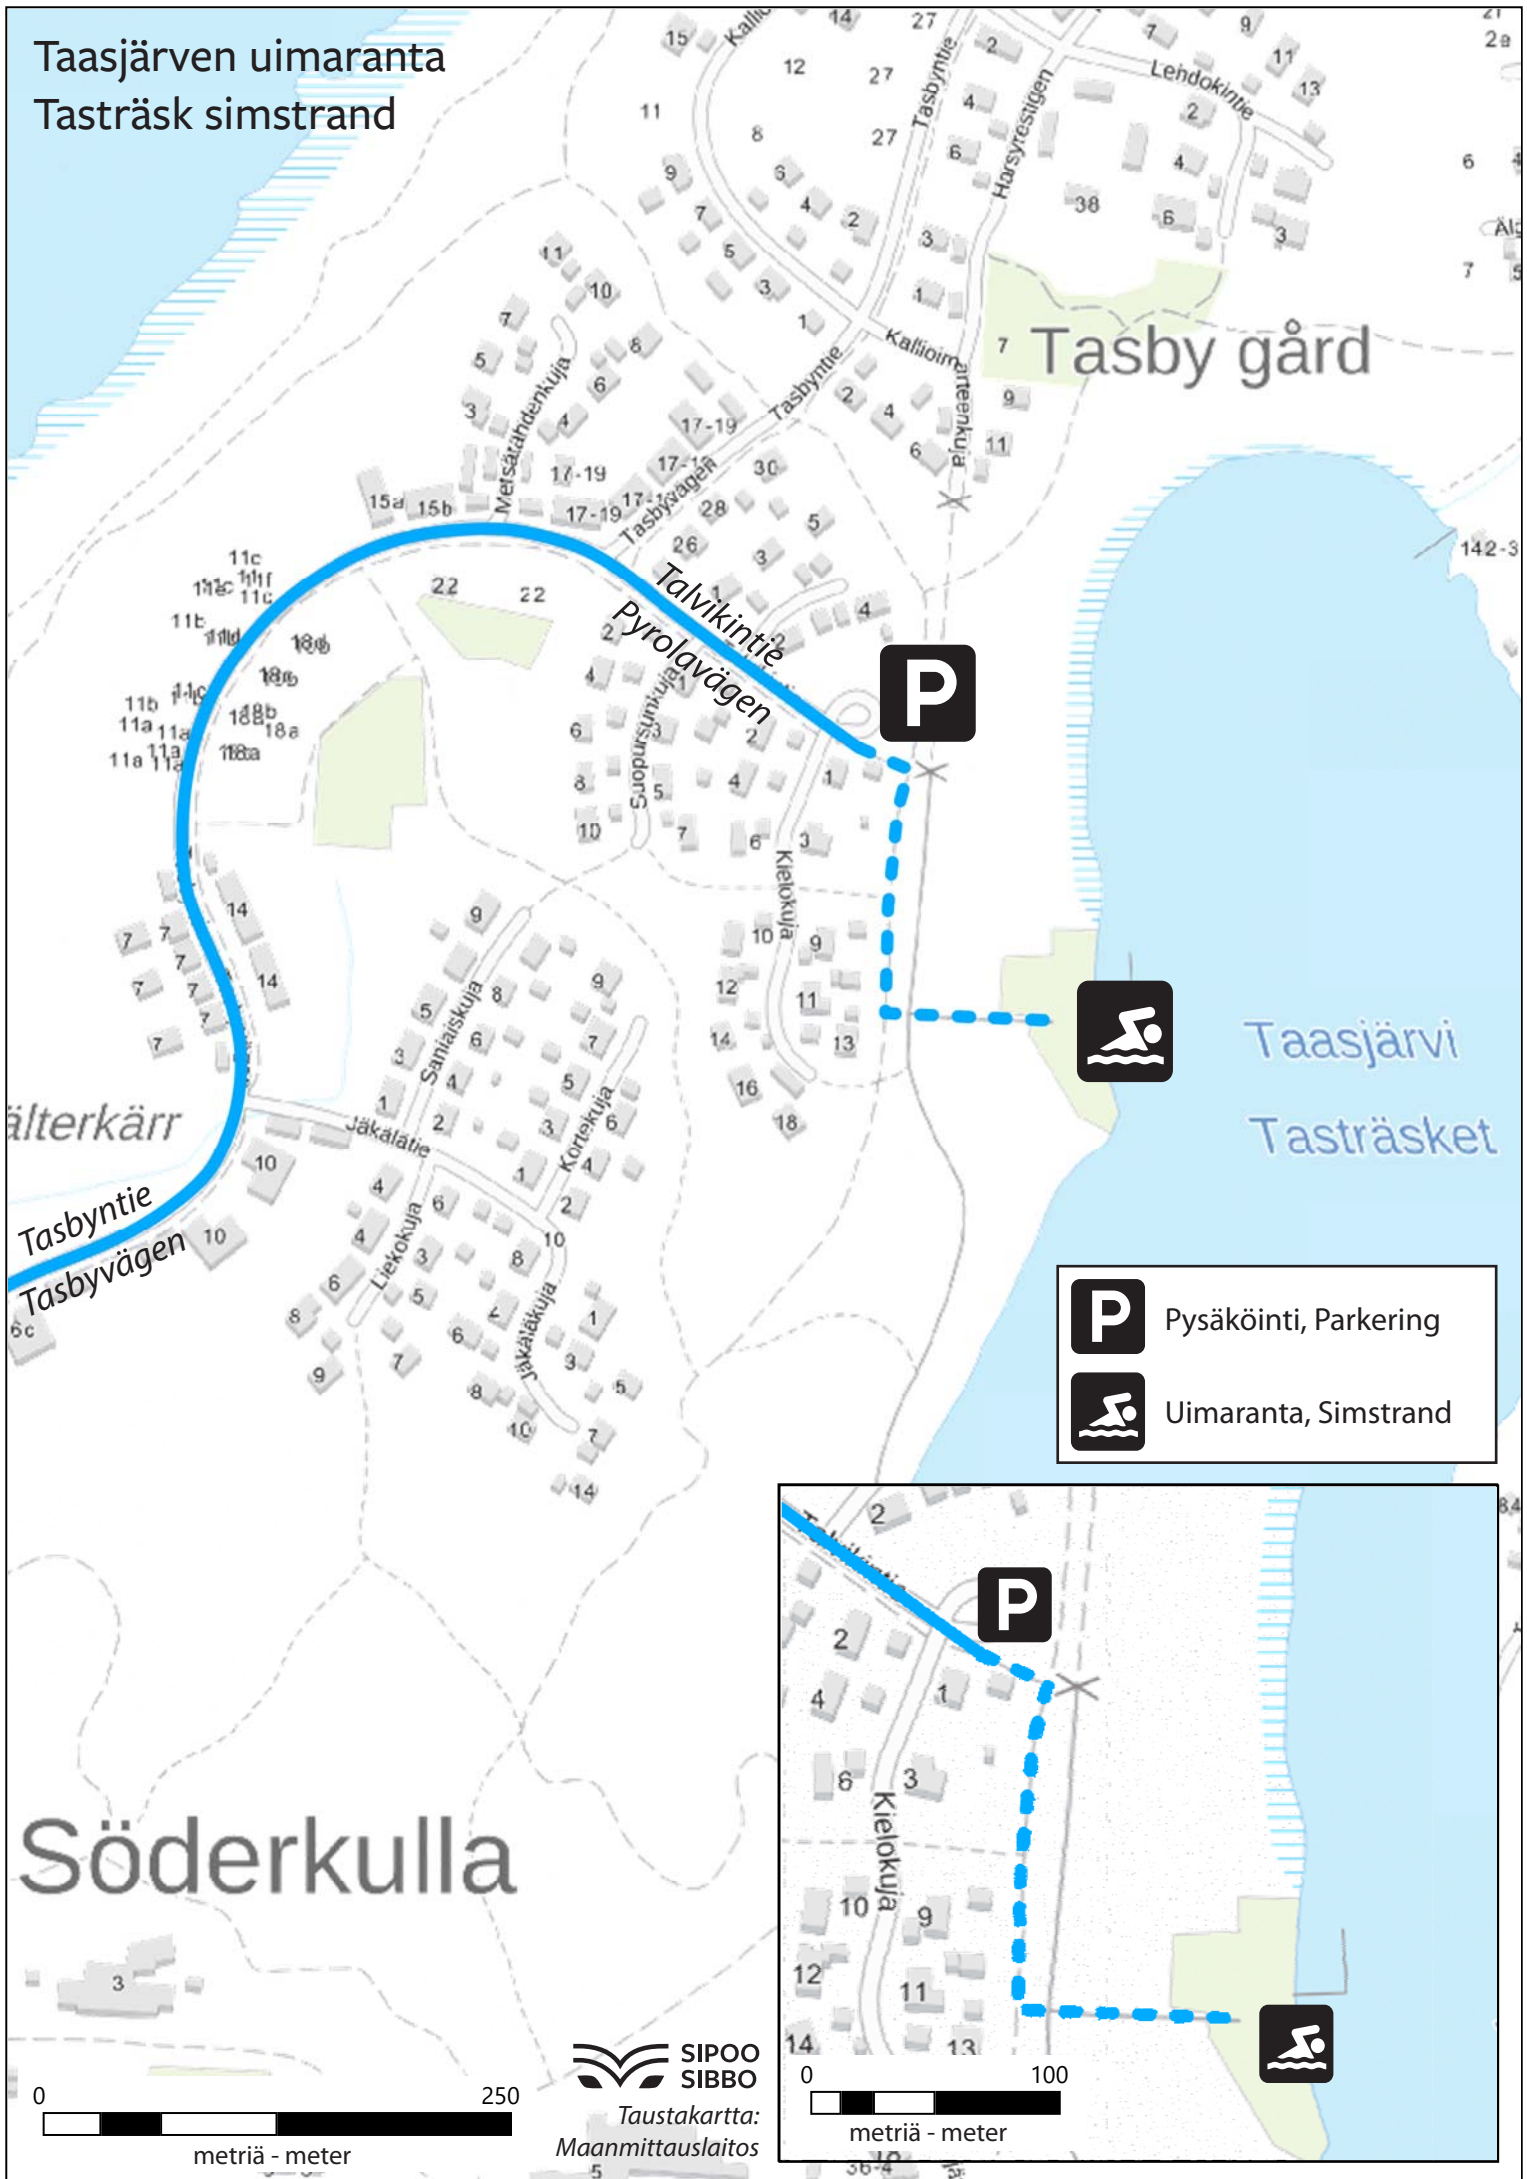

Taasjärven uimaranta
Taasträsk simstrand

-  Pysäköinti, Parkering
-  Uimaranta, Simstrand

0 250
metriä - meter

SIPOO
SIBBO
Taustakartta:
Maanmittauslaitos

0 100
metriä - meter