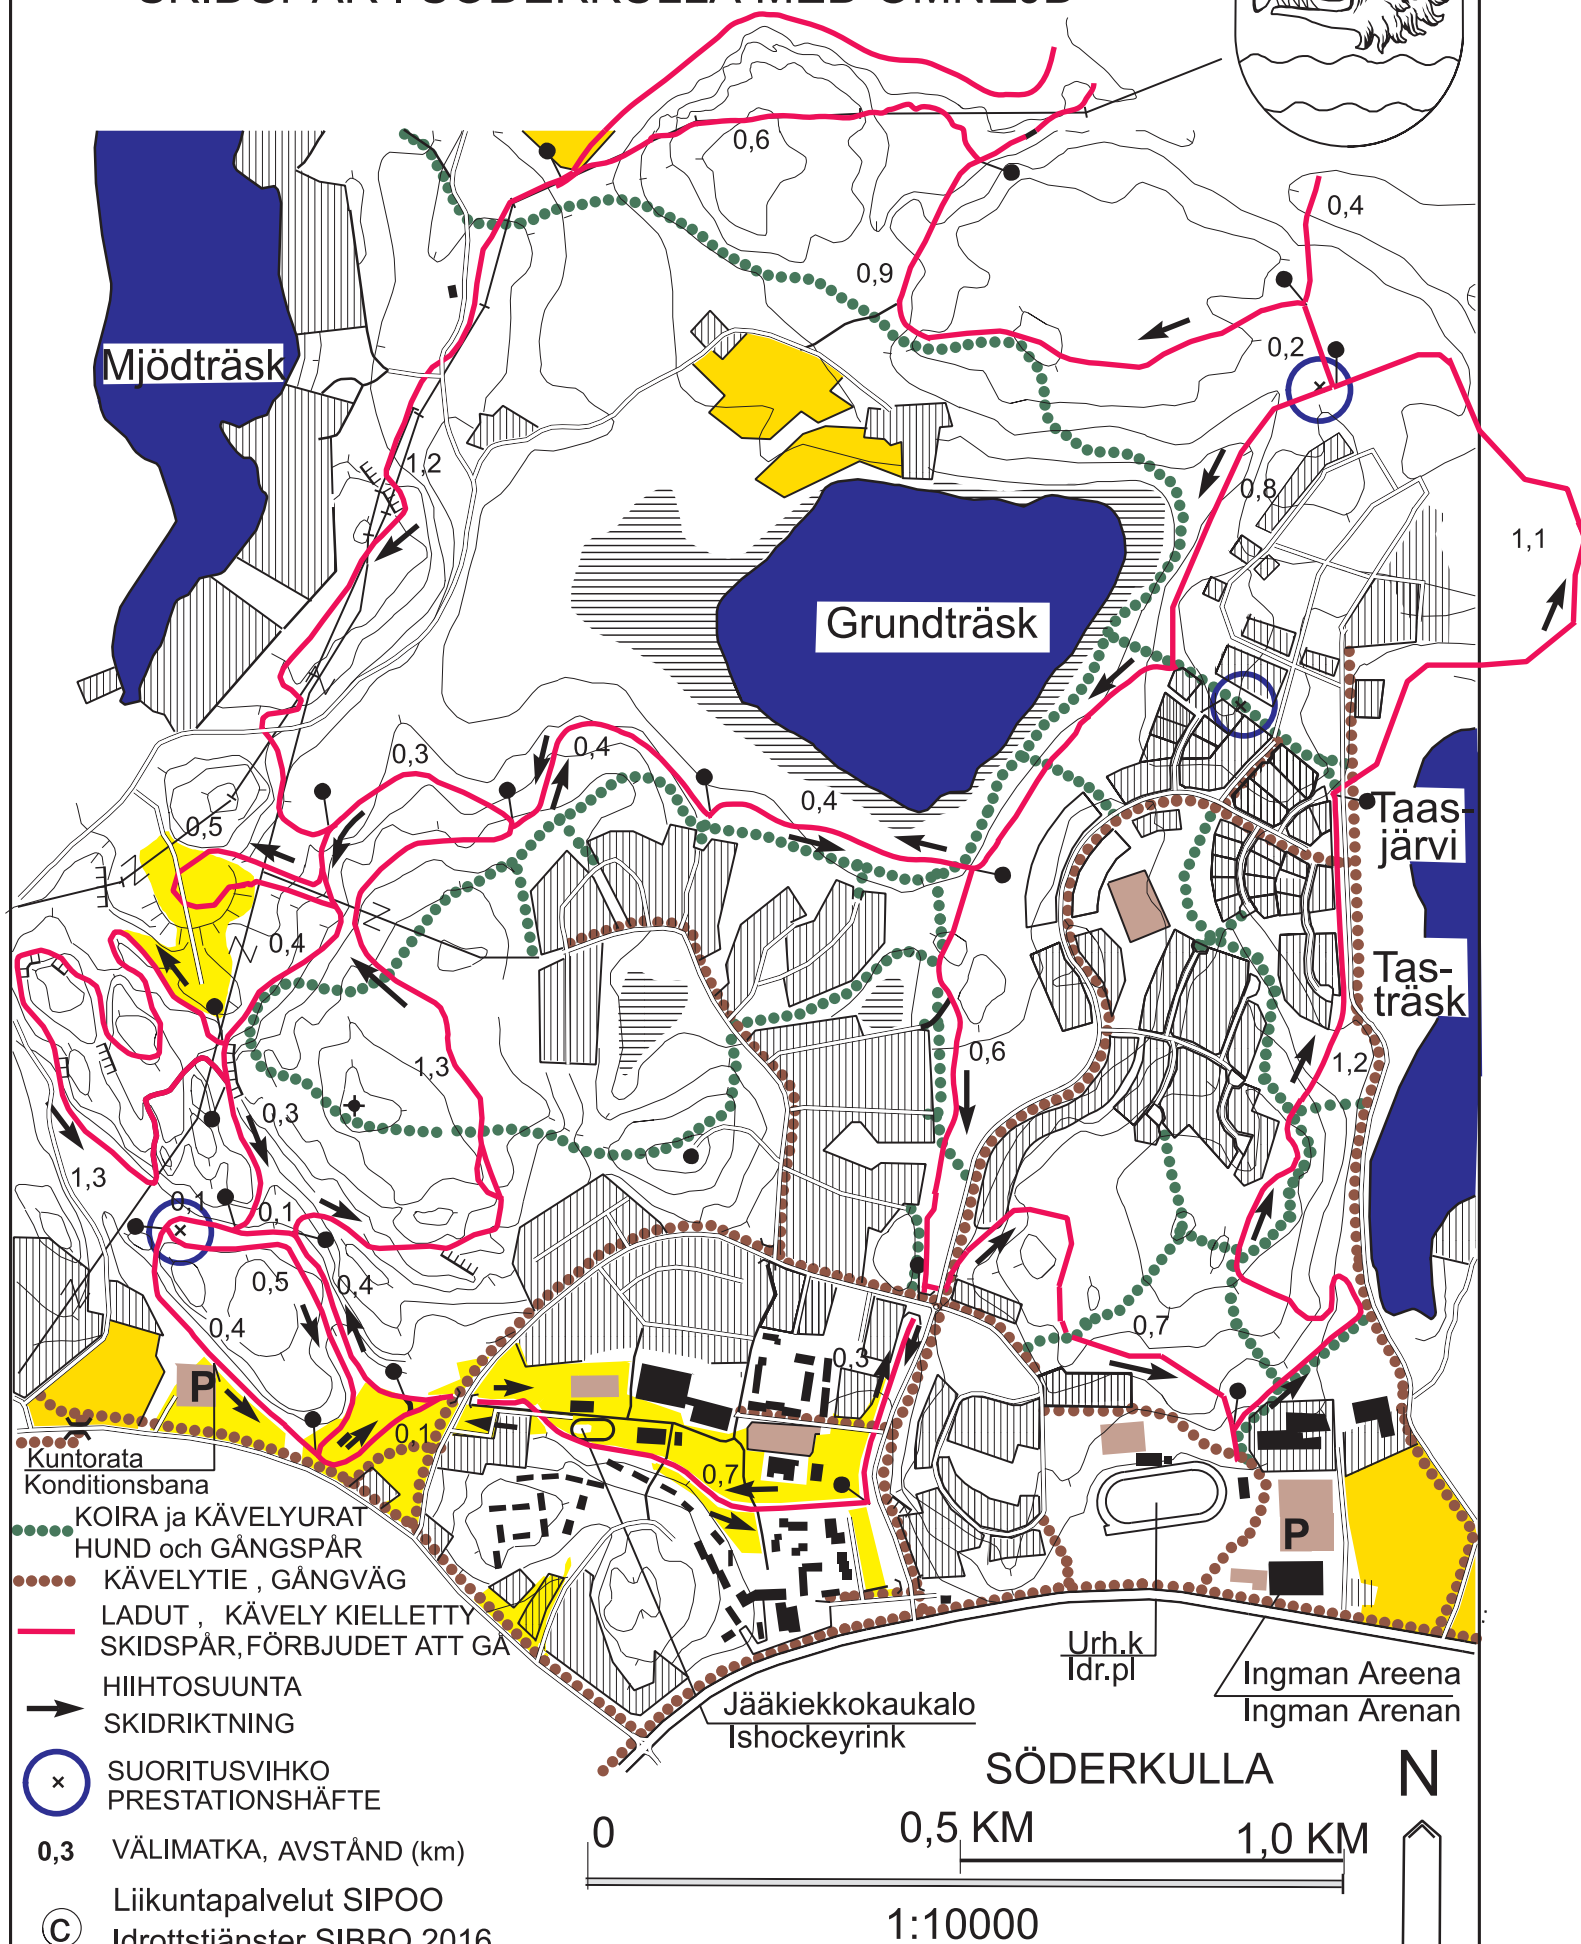

SÖDERKULLAN JA YMPÄRISTÖN LADUT SKIDSPÅR I SÖDERKULLA MED OMNEJD

- Kuntorata
Konditionsbana
- KOIRA ja KÄVELYURAT
HUND och GÅNGSPÅR
- KÄVELYTIE, GÅNGVÄG
- LADUT, KÄVELY KIELLETTY
SKIDSPÅR, FÖRBJUDET ATT GÅ
- HIIHTOSUUNTA
SKIDRIKTNING
- SUORITUSVIHKO
PRESTATIONSHÄFTE
- 0,3** VÄLIMATKA, AVSTÅND (km)
- Liikuntapalvelut SIPOO
- © Idrottstjänster SIBBO 2016

0 0,5 KM 1,0 KM

SÖDERKULLA N

1:10000