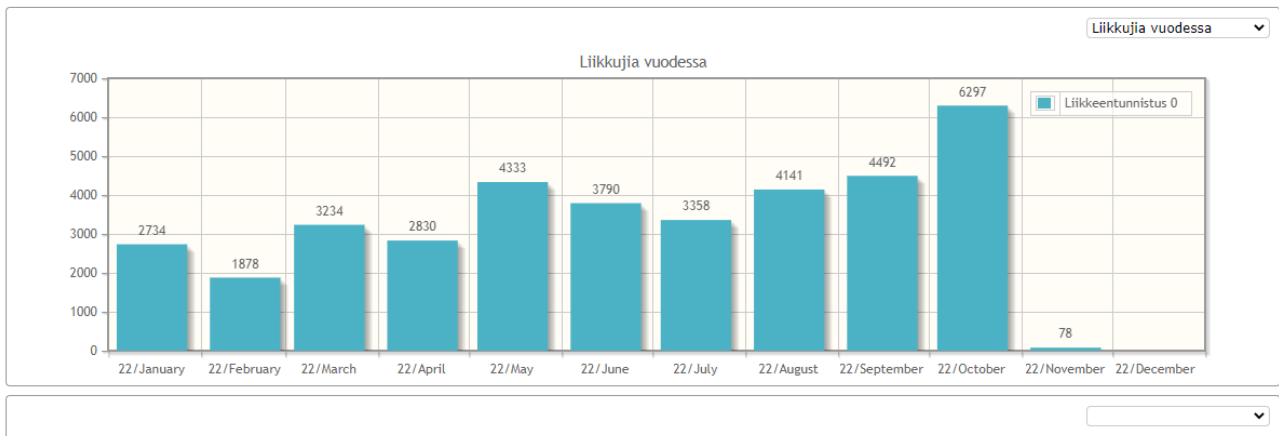

Nikkilän kartanon kuntorata / Nickby gårds konditionsbana

Alkaen

Ruxin kuntorata / Rux konditionsbana

Alkaen

Kuntoportaat / Motionstrappor

Alkaen