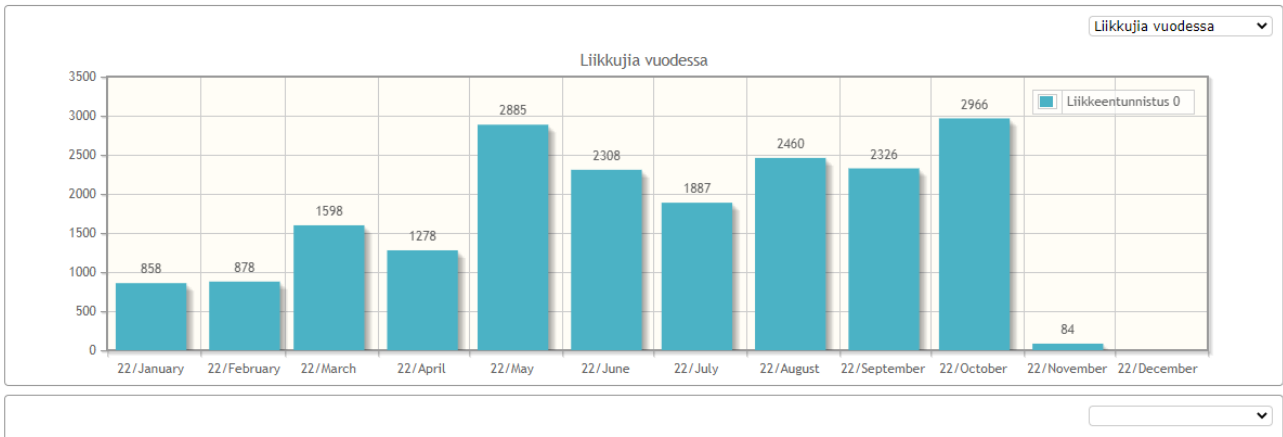

Nikkilän kartanon kuntorata / Nickby gårds konditionsbana

Alkaen

Ruxin kuntorata / Rux konditionsbana

Alkaen

Kuntoportaat / Motionstrappor

Alkaen