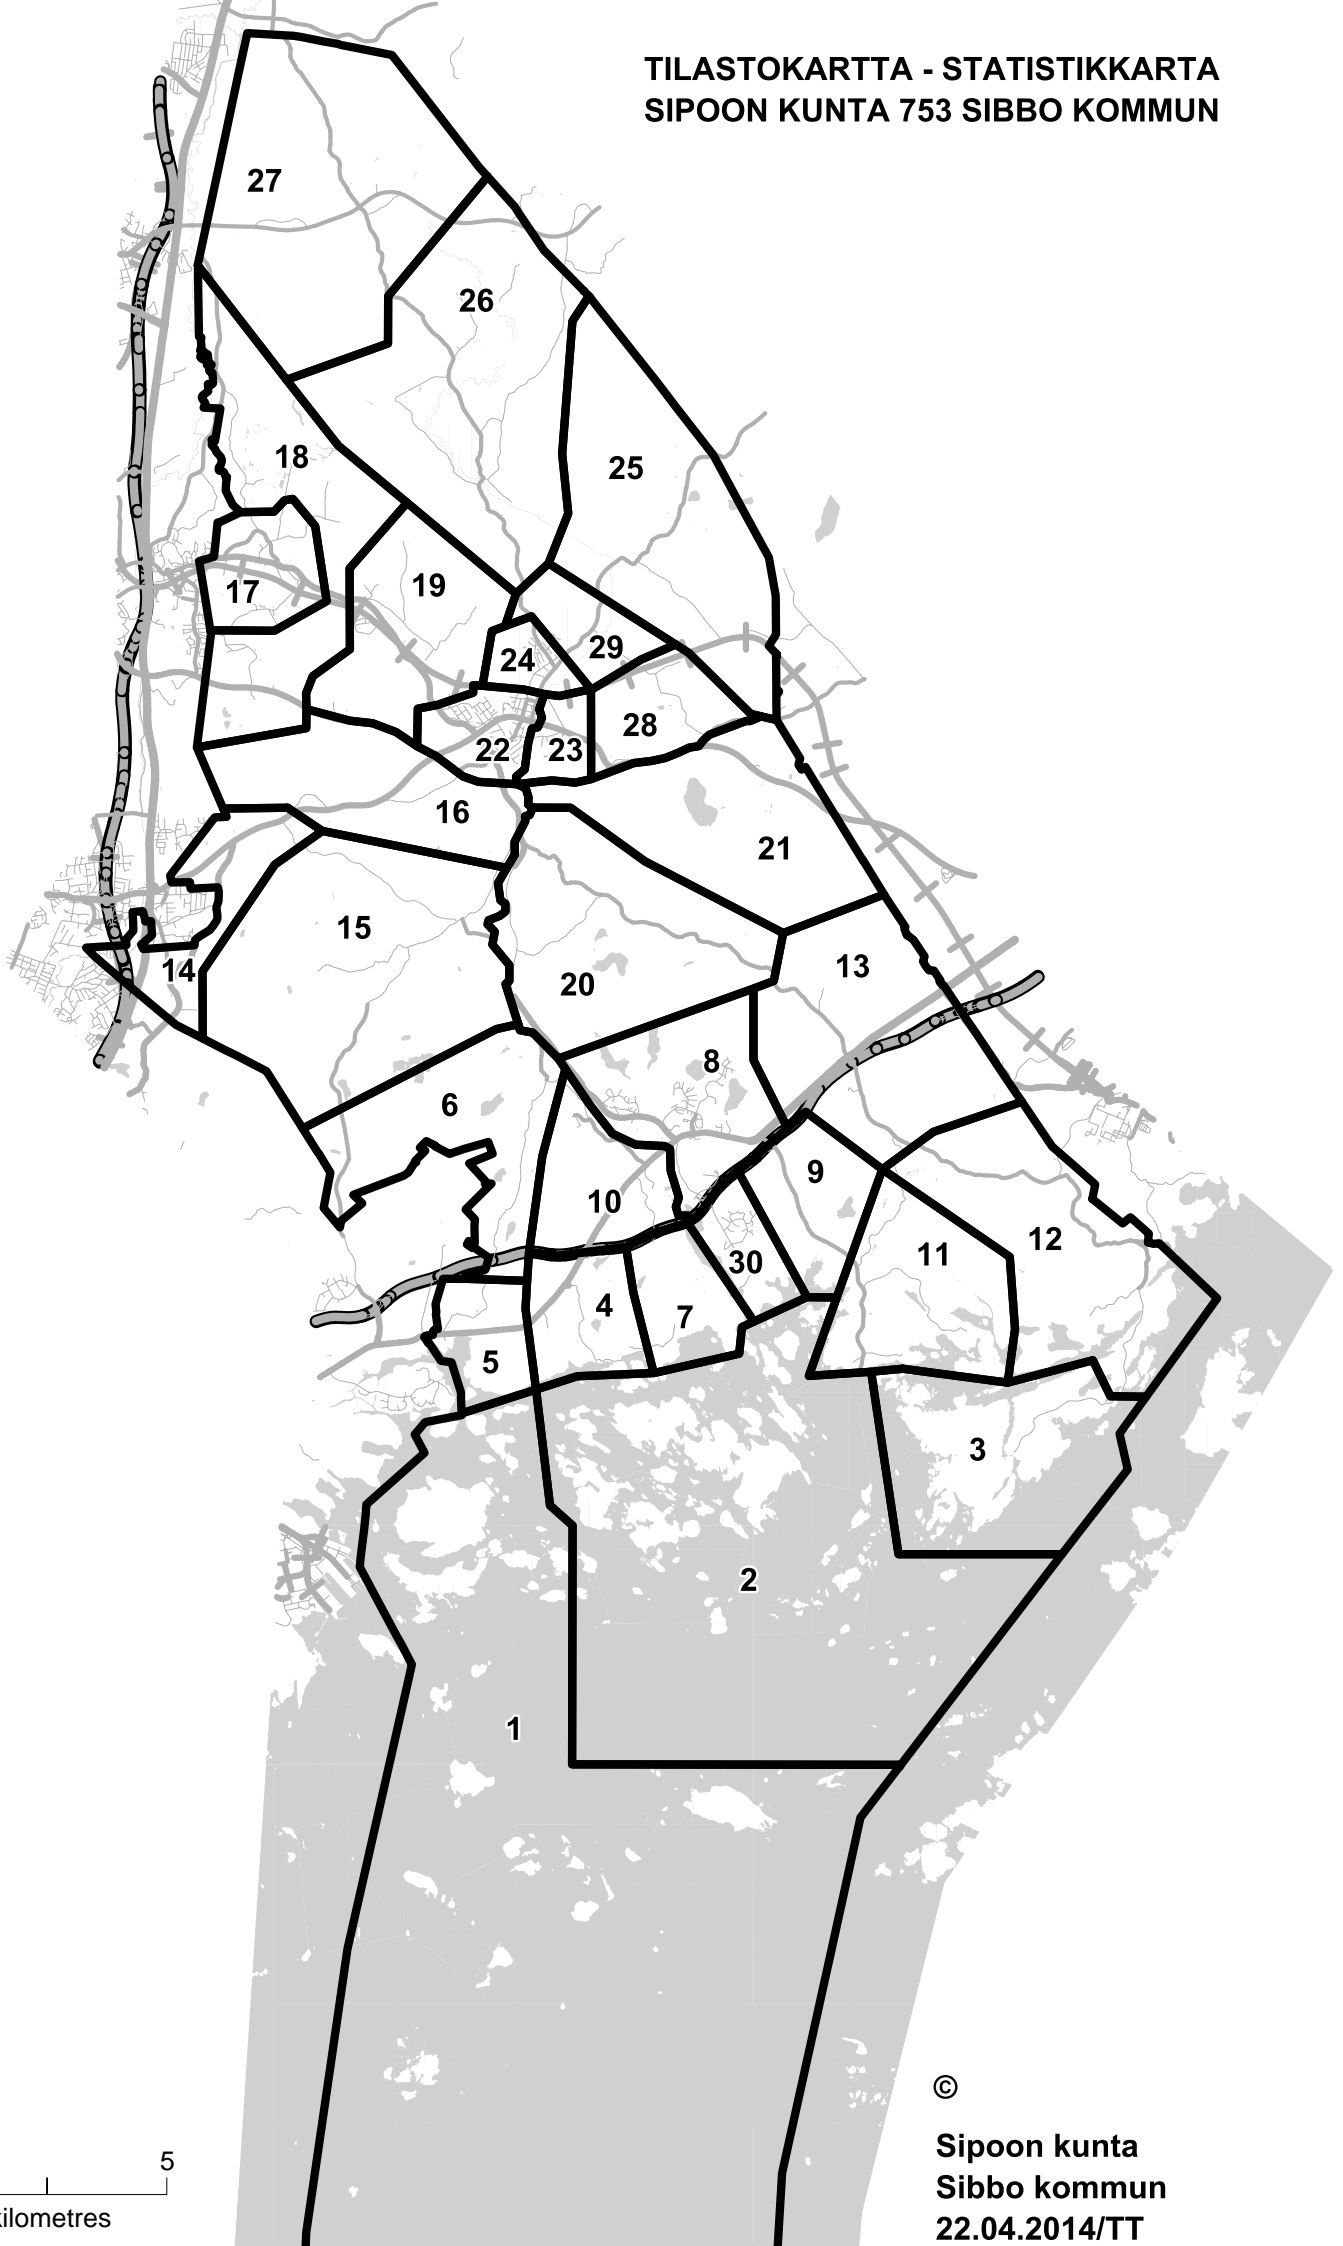

TILASTOKARTTA - STATISTIKKARTA
SIPOON KUNTA 753 SIBBO KOMMUN

0 5
kilometres

©
Sipoo kunta
Sibbo kommun
22.04.2014/TT