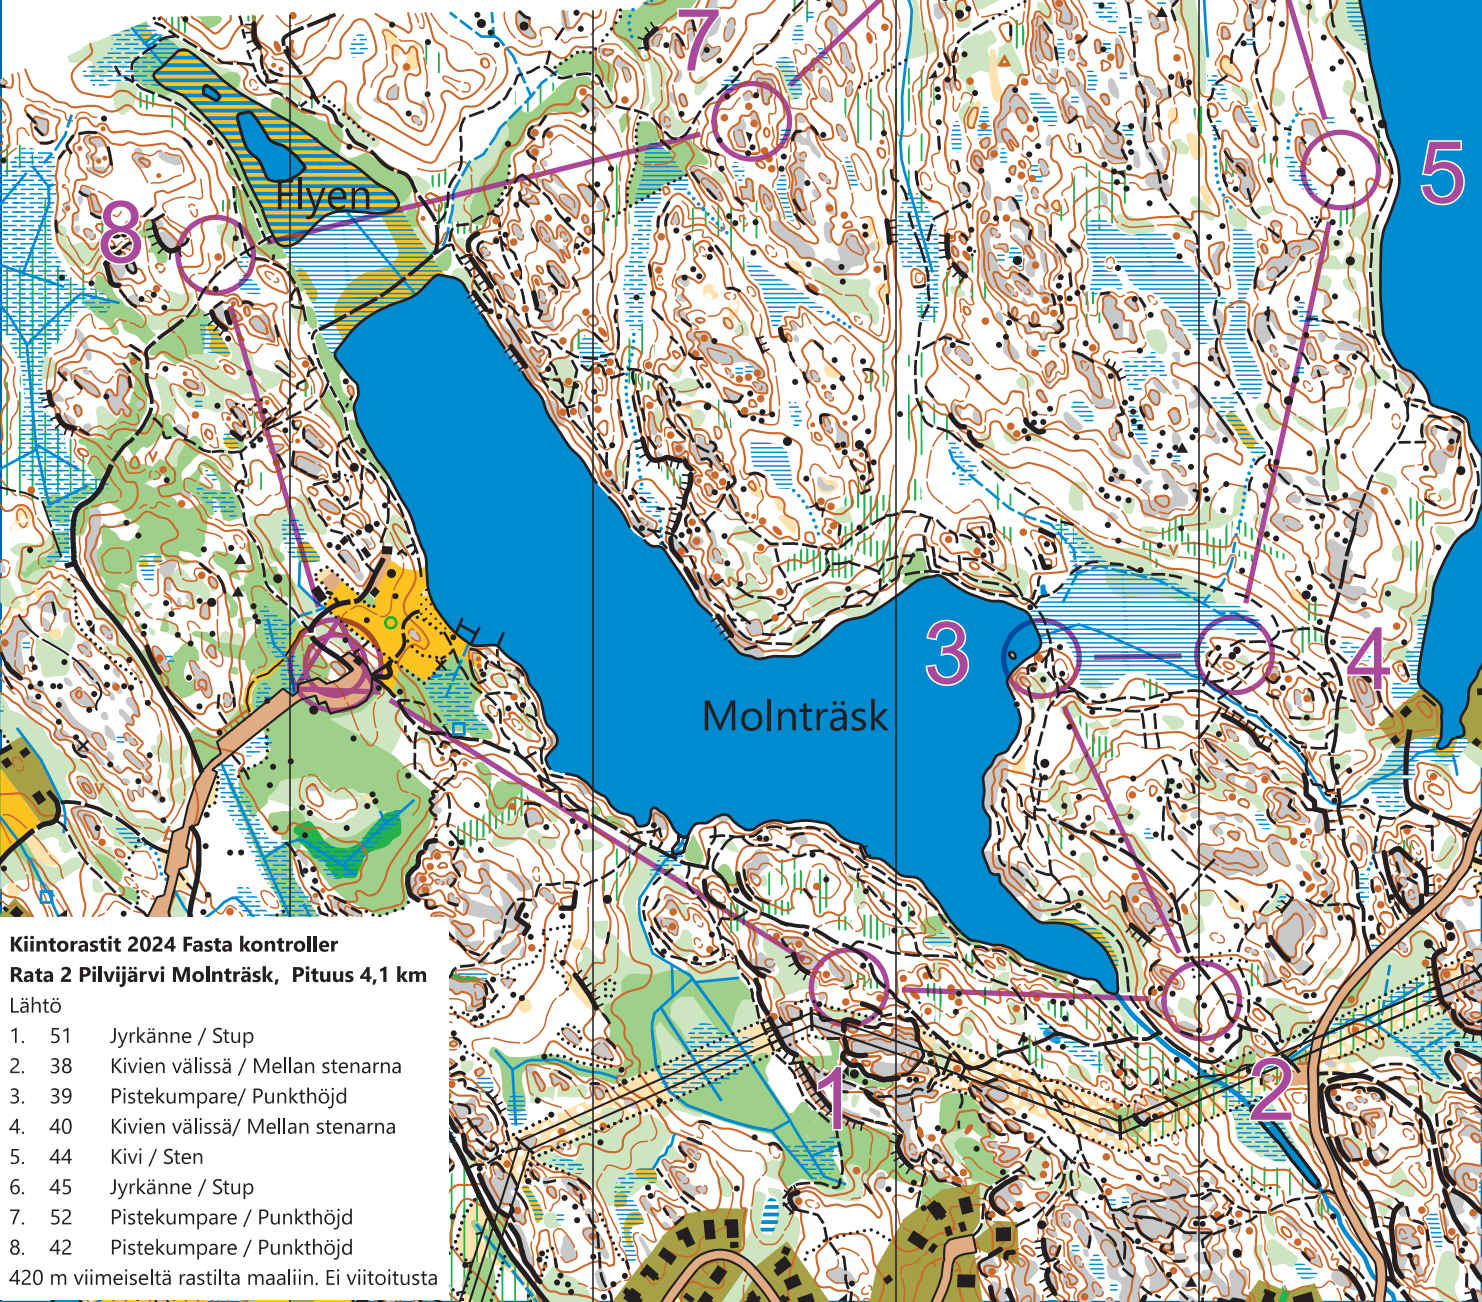

Tulostus: SV suunnistusjaosto 6/2024