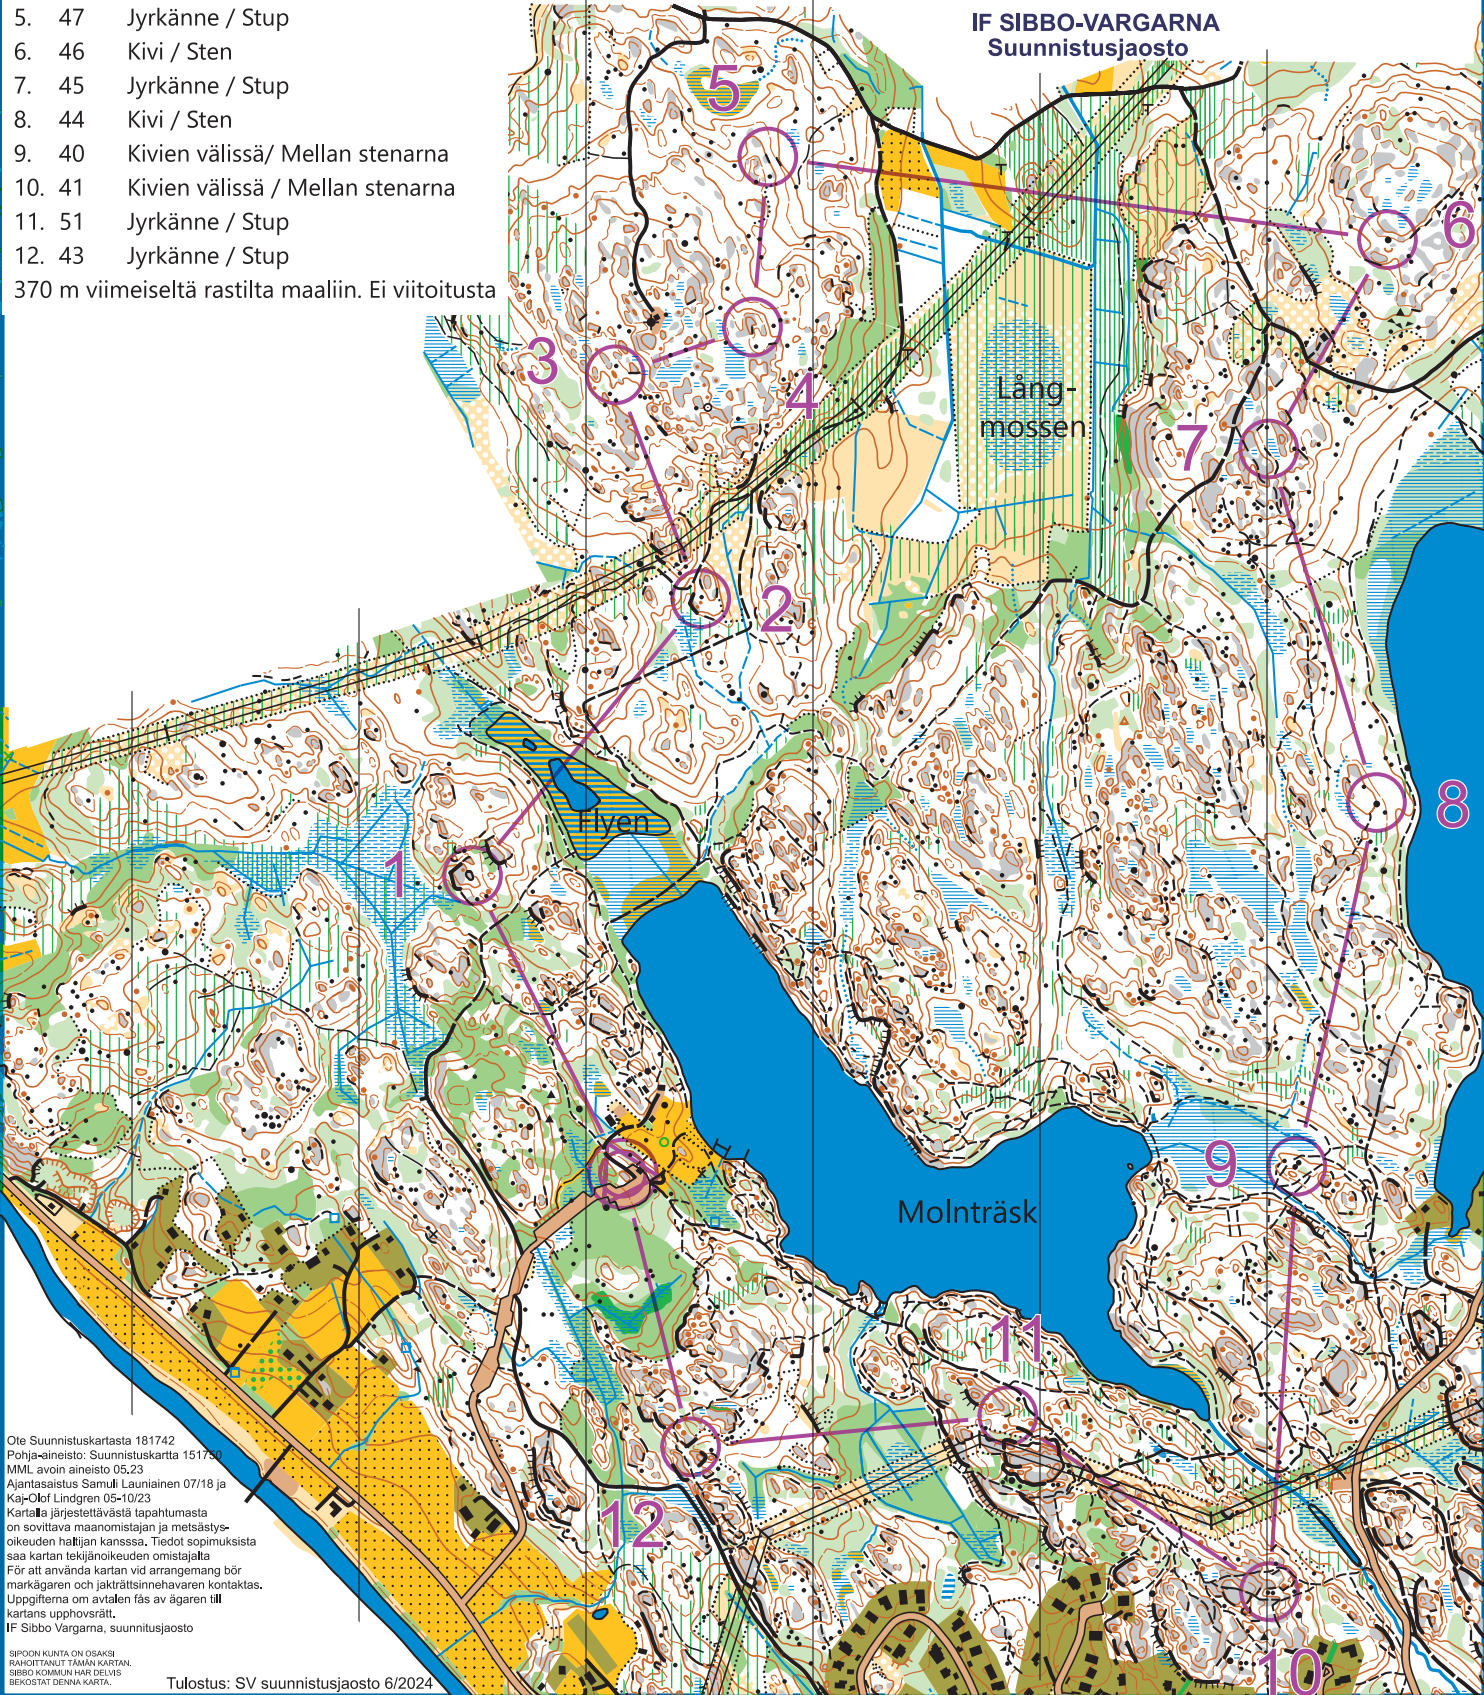

KIINTORASTIT - FASTA KONTROLLER

PILVIJÄRVI - MOLNTRÄSK

Kiintorastit 2024 Fasta kontrollen

Rata 3 Pilvijärvi Molnträsk, Pituus 5,6 km

Lähtö

1. 33 Jyrkänne / Stup
  2. 49 Kivi, kumpare / Sten, punkthöjd
  3. 48 Kumpare / Höjd
  4. 50 Jyrkänne / Stup
  5. 47 Jyrkänne / Stup
  6. 46 Kivi / Sten
  7. 45 Jyrkänne / Stup
  8. 44 Kivi / Sten
  9. 40 Kivien välissä/ Mellan stenarna
  10. 41 Kivien välissä / Mellan stenarna
  11. 51 Jyrkänne / Stup
  12. 43 Jyrkänne / Stup
2. 370 m viimeiseltä rastilta maaliin. Ei viitoitusta

1:10 000 / 5m

IF SIBBO-VARGARNA
Suunnistusjaosto

Tulostus: SV suunnistusjaosto 6/2024