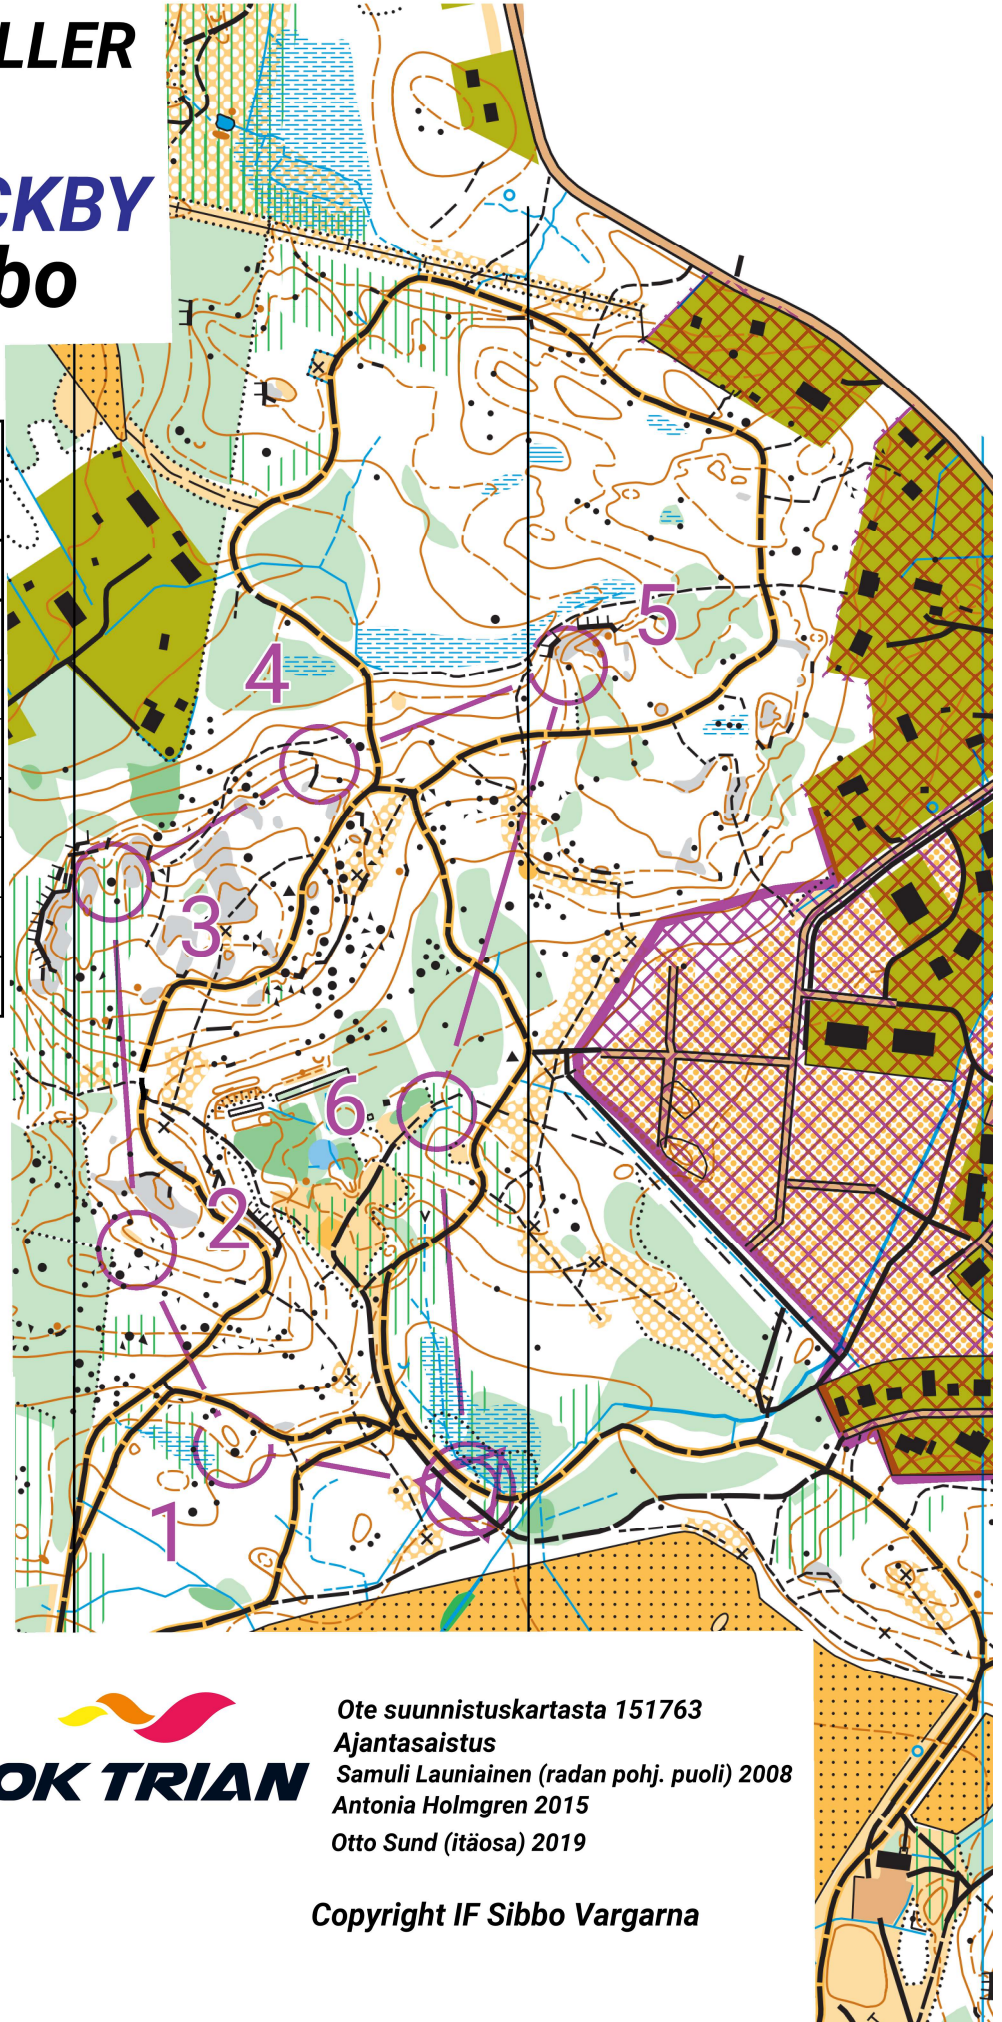

KIINTORASTIT FASTA KONTROLLER 2024

NIKKILÄ - NICKBY Sipoo-Sibbo

1:5000 / 5

Kiintorastit Nikkilä		
C bana	C rata	1,4 km
▶		Lähtö:
1	31	Kivi
2	36	Kivi
3	32	Kivi
4	38	Jyrkänne
5	40	Kivi
6	41	Ojan mutka
Suunnista 250 m maaliin (ei viitoitusta)		

Ote suunnistuskartasta 151763
Ajantasaistus
Samuli Launiainen (radan pohj. puoli) 2008
Antonia Holmgren 2015
Otto Sund (itäosa) 2019

Copyright IF Sibbo Vargarna