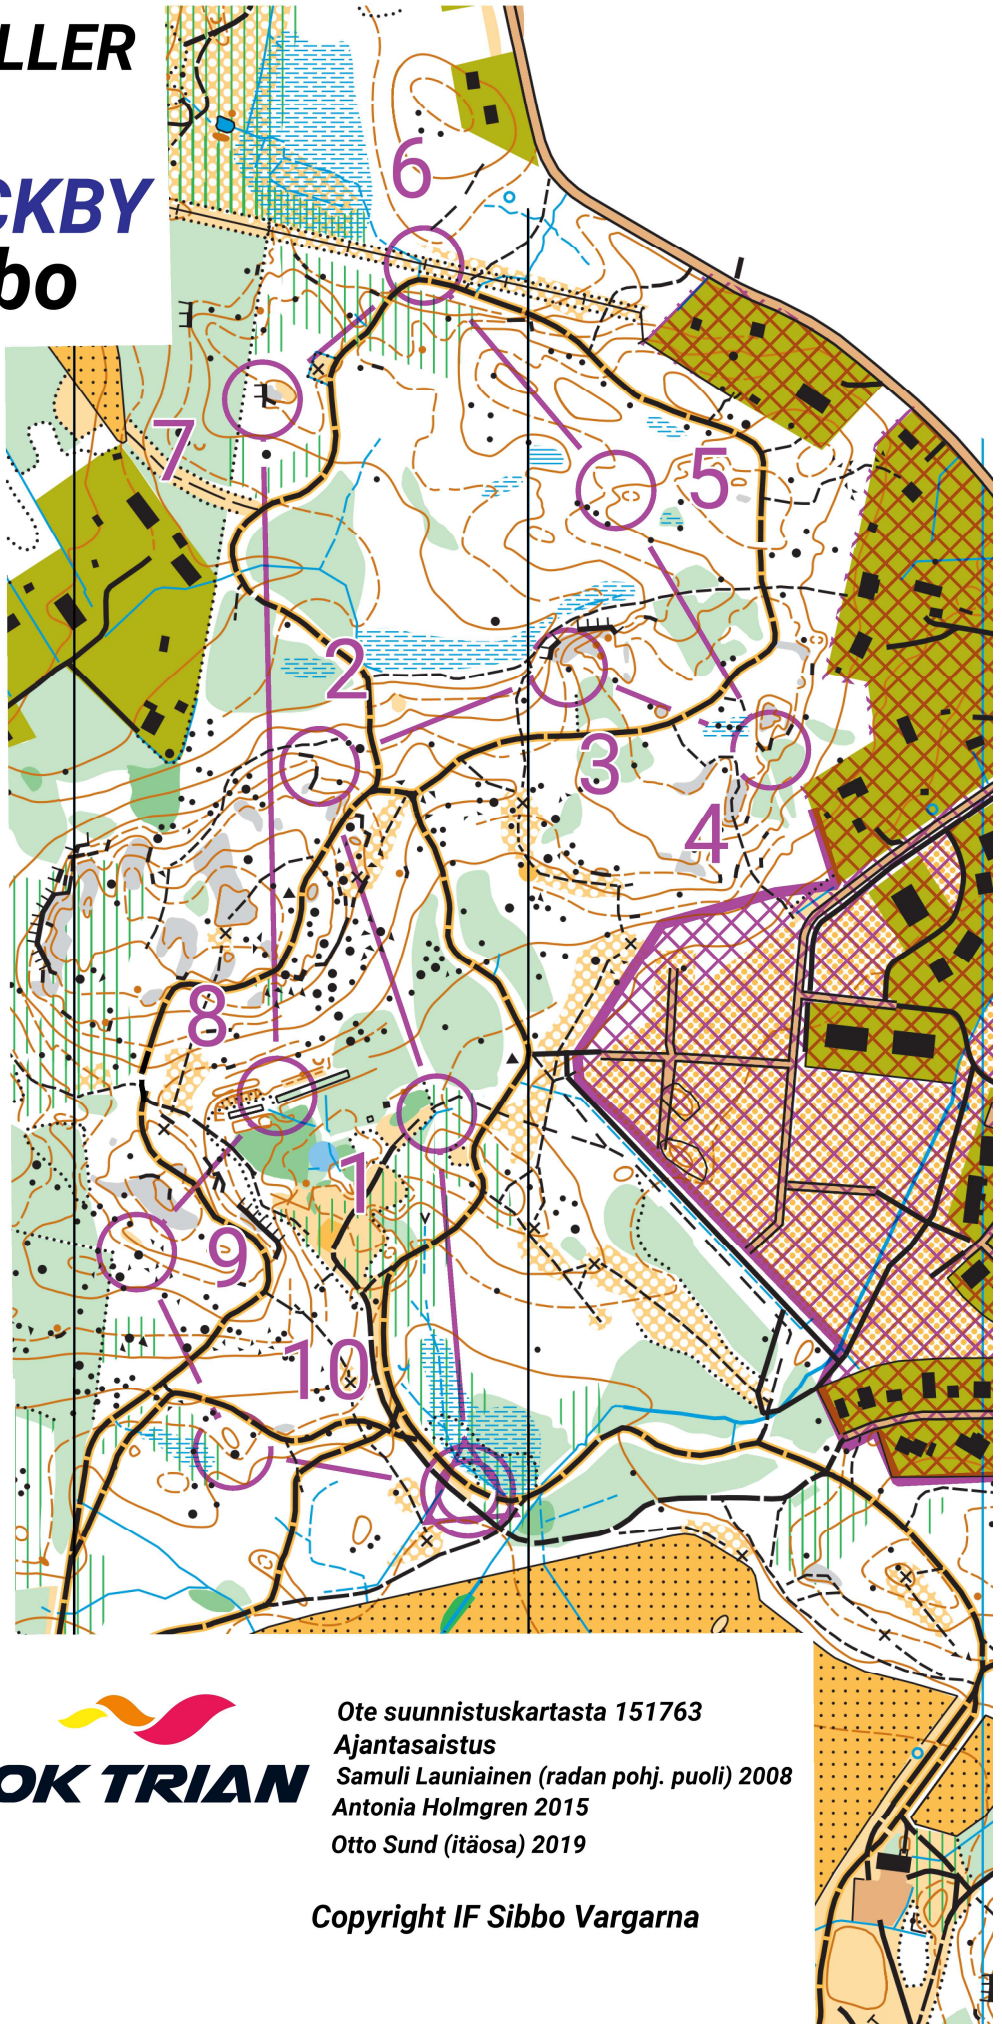

KIINTORASTIT FASTA KONTROLLER 2024 NIKKILÄ - NICKBY Sipoo-Sibbo 1:5000 / 5

Kiintorastit Nikkilä		
A bana	A rata	2,3 km
▶		Lähtö:
1	41	Ojan mutka
2	38	Jyrkänne
3	40	Kivi
4	35	Jyrkänne
5	34	Nenä
6	39	Sähkölinjan tolppa
7	33	Jyrkänne
8	37	Kiviaita
9	36	Kivi
10	31	Kivi
Suunnista 160 m maaliin (ei viitoitusta)		

Ote suunnistuskartasta 151763
Ajantasaistus
Samuli Launiainen (radan pohj. puoli) 2008
Antonia Holmgren 2015
Otto Sund (itäosa) 2019

Copyright IF Sibbo Vargarna