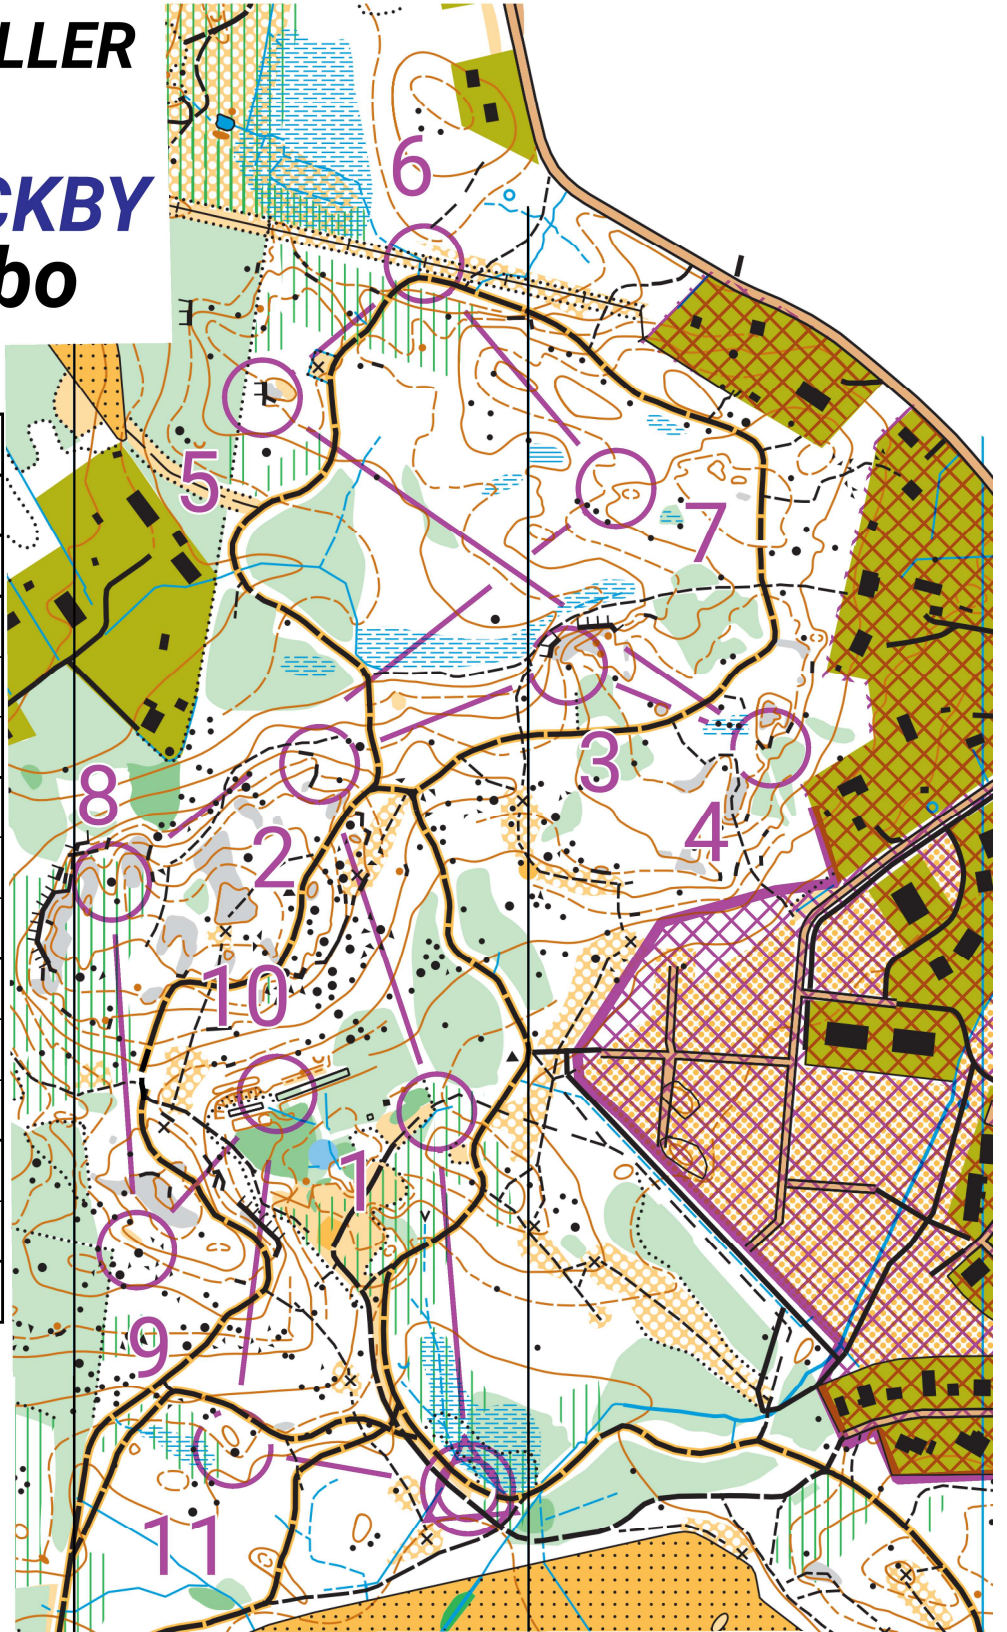

KIINTORASTIT FASTA KONTROLLER 2024

NIKKILÄ - NICKBY Sipoo-Sibbo

1:5000 / 5

Kiintorastit Nikkilä		
Lång	Pitkä	
▶		Lähtö:
1	41	Ojan mutka
2	38	Jyrkäne
3	40	Kivi
4	35	Jyrkäne
5	33	Jyrkäne
6	39	Sähkölinjan tolppa
7	34	Nenä
8	32	Kivi
9	36	Kivi
10	37	Kiviaita
11	31	Kivi
Suunnista 160 m maaliin (ei viitoitusta)		

Ote suunnistuskartasta 151763
Ajantasaistus
Samuli Launiainen (radan pohj. puoli) 2008
Antonia Holmgren 2015
Otto Sund (itäosa) 2019

Copyright IF Sibbo Vargarna