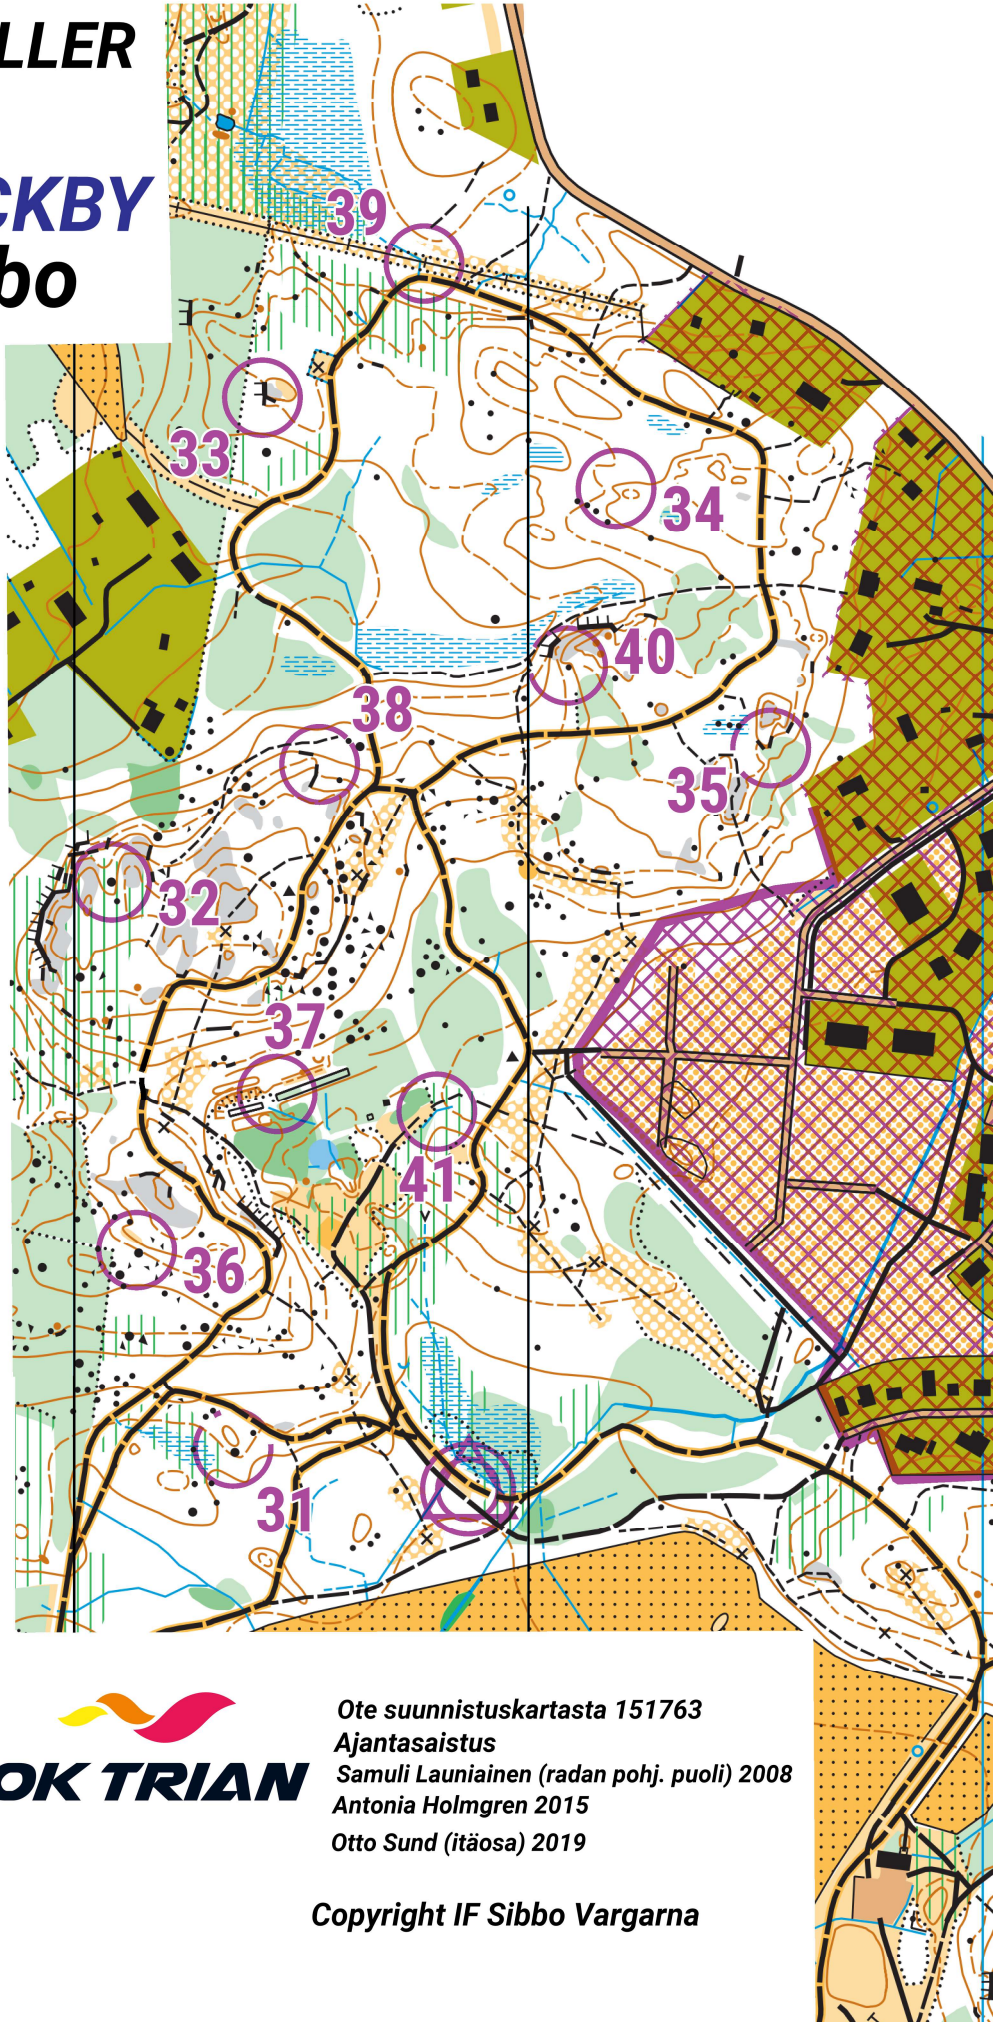

KIINTORASTIT FASTA KONTROLLER 2024 NIKKILÄ - NICKBY Sipoo-Sibbo 1:5000 / 5

Kiintorastit Nikkilä	
Kaikki rastit	11 rastia
▶	Lähtö:
31	Kivi
32	Kivi
33	Jyrkänne
34	Nenä
35	Jyrkänne
36	Kivi
37	Kiviaita
38	Jyrkänne
39	Sähkölinjan tolppa
40	Kivi
41	Ojan mutka
Suunnista maaliin (ei viitoitusta)	

Ote suunnistuskartasta 151763
Ajantasaistus
Samuli Launiainen (radan pohj. puoli) 2008
Antonia Holmgren 2015
Otto Sund (itäosa) 2019

Copyright IF Sibbo Vargarna